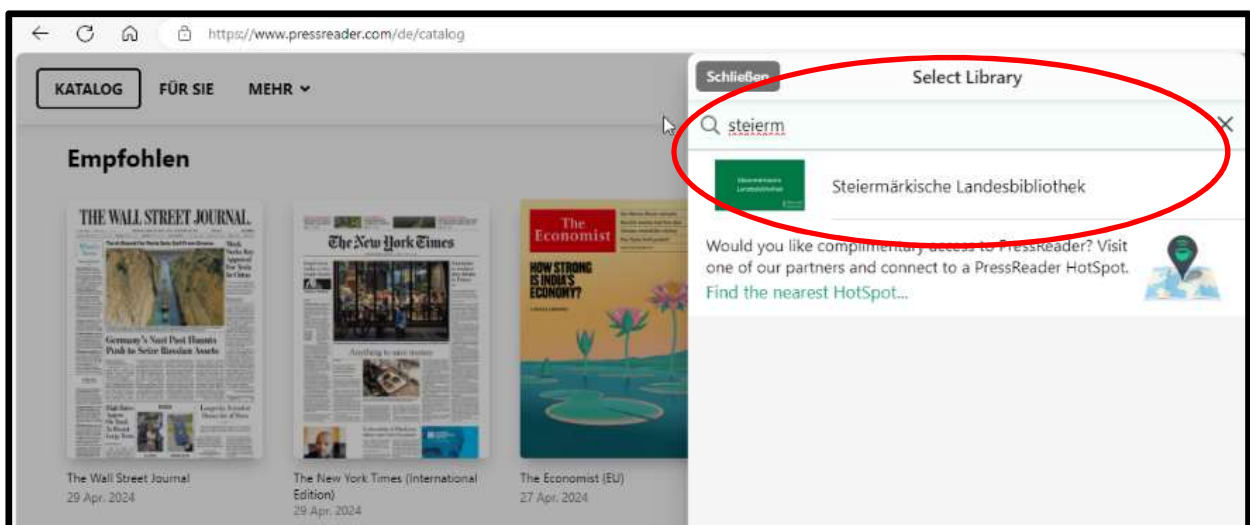

PressReader Login via Browser

Link: <https://www.pressreader.com/de>

Startseite –
Anmelden

Bibliothek auswählen

Achtung!

Ein Login via Apple-ID, Facebook-, Google-, Twitter-Konto oder E-Mail-Adresse erstellt ein Profil, das für den Zugriff nicht zwingend notwendig ist.

Die Authentifizierung via LB-Konto muss dann über „Mein Konto“ (rechts oben) und „Bibliothek oder Gruppe“ im Nachhinein erfolgen.

Login

Nein, danke. **Anmeldung**

Select your Library

 Library - Public - Steiermärkische Landesbibliothek