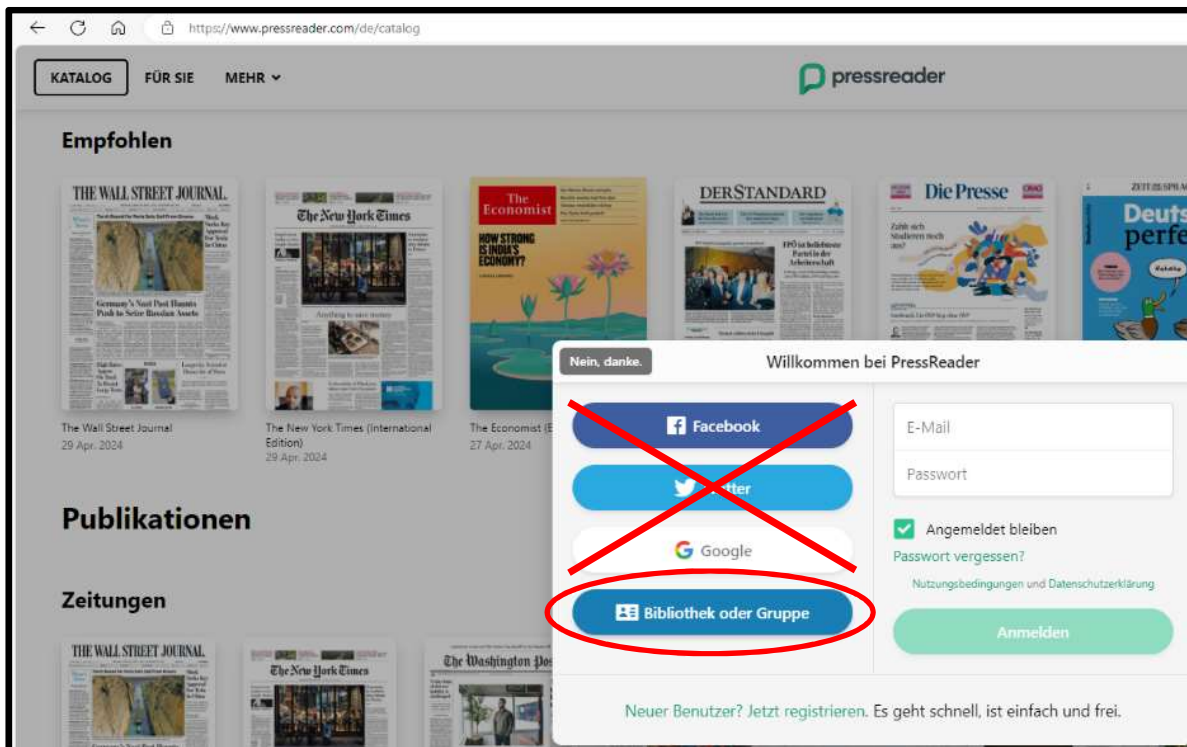

PressReader Login via Browser

Link: <https://www.pressreader.com/de>

Startseite –
Anmelden

Bibliothek auswählen

Achtung!

Ein Login via Apple-ID, Facebook-, Google-, Twitter-Konto oder E-Mail-Adresse erstellt ein Profil, das für den Zugriff nicht zwingend notwendig ist.

Die Authentifizierung via LB-Konto muss dann über „Mein Konto“ (rechts oben) und „Bibliothek oder Gruppe“ im Nachhinein erfolgen.

Login

Nein, danke. **Anmeldung**

Select your Library

 Library - Public - Steiermärkische Landesbibliothek